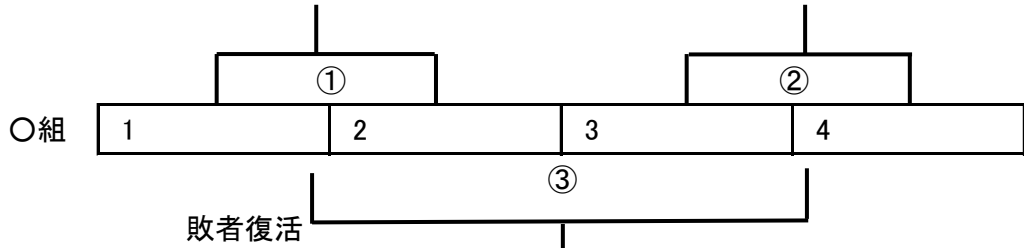

## ●4校トーナメントの場合

このうち、第①②③試合の勝者が決勝トーナメントに進出する。

第①試合は3番と4番の主副審(生徒役員は4名ずつ登録メンバーから出す)

第②試合は1番と2番の主副審(生徒役員は**第①試合勝者**から出す)

第③試合は**第①試合敗者**と**第②試合敗者**の対戦をする。

第③試合の主副審は第①試合勝者と第②試合勝者の合同(生徒役員は**第②試合勝者**)

## ●3校リーグの場合

○組	1	2	3
----	---	---	---

第1試合 1番—2番(3番単独で主副審(生徒役員は8名を登録メンバーから出す))

第2試合 3番—2番(1番単独で主副審(生徒役員は8名を登録メンバーから出す))

第3試合 3番—1番(2番単独で主副審(生徒役員は8名を登録メンバーから出す))

順位決定は、①勝ち数②セット率(得セット/失セット)③ポイント率(総得点/総失点)