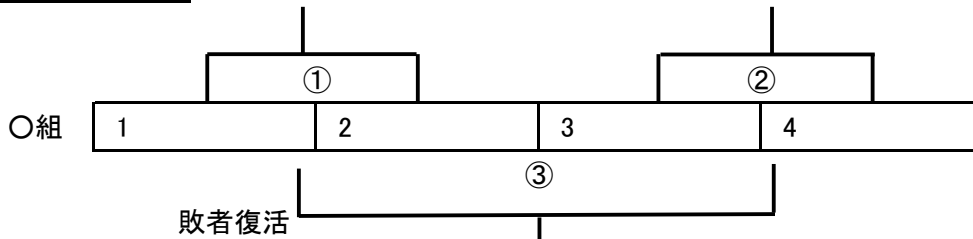

【第47回大阪新人大会 予選グループ戦 対戦表】

●4校トーナメントの場合

このうち、第①②③試合の勝者が決勝トーナメントに進出する。

第①試合は3番と4番の主副審(生徒役員は4名ずつ登録メンバーから出す)

第②試合は1番と2番の主副審(生徒役員は**第①試合勝者**から出す)

第③試合は**第①試合敗者**と**第②試合敗者**の対戦をする。

第③試合の主副審は第①試合勝者と第②試合勝者の合同(生徒役員は**第②試合勝者**)

●3校リーグの場合

○組	1	2	3
----	---	---	---

第1試合 1番ー2番(3番単独で主副審(生徒役員は8名を登録メンバーから出す))

第2試合 3番ー2番(1番単独で主副審(生徒役員は8名を登録メンバーから出す))

第3試合 3番ー1番(2番単独で主副審(生徒役員は8名を登録メンバーから出す))

順位決定は、①勝ち数②セット率(得セット/失セット)③ポイント率(総得点/総失点)

④抽選

男子