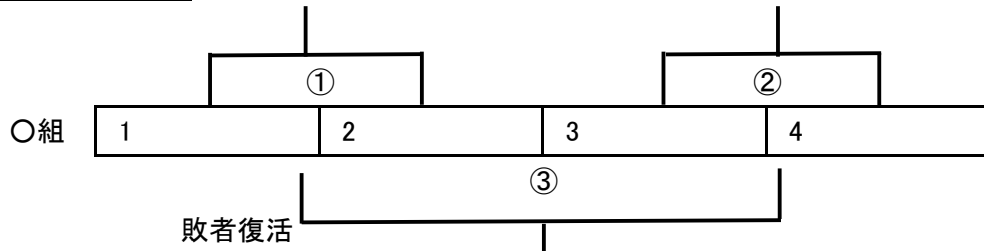

【第46回大阪新人大会 予選グループ戦 対戦表】

●4校トーナメントの場合

このうち、第①②③試合の勝者が決勝トーナメントに進出する。

第①試合は3番と4番の主副審(生徒役員は4名ずつ登録メンバーから出す)

第②試合は1番と2番の主副審(生徒役員は**第①試合勝者**から出す)

第③試合は**第①試合敗者**と**第②試合敗者**の対戦をする。

第③試合の主副審は第①試合勝者と第②試合勝者の合同(生徒役員は**第②試合勝者**)

●3校リーグの場合

第1試合 1番ー2番(3番単独で主副審(生徒役員は8名を登録メンバーから出す))

第2試合 3番ー2番(1番単独で主副審(生徒役員は8名を登録メンバーから出す))

第3試合 3番ー1番(2番単独で主副審(生徒役員は8名を登録メンバーから出す))

順位決定は、①勝ち数②セット率(得セット/失セット)③ポイント率(総得点/総失点)

④抽選

男子

				… 会場校					
13:30コール	1組	1	吹田六	2	平野	3	蒲生	4	忠岡
	2組	5	文の里	6	清風	7	茨田北	8	瓜破西
	3組	9	緑	10	横堤	11	渋谷	12	大正中央・西・住吉
	4組	13	花園	14	天王寺	15	同志社香里	16	鯉江
	5組	17	吹田山田	18	城陽	19	田島・新生野	20	高槻
	6組	21	郷荘	22	豊中三	23	柏原	24	大正北
	7組	25	西淀	26	豊中十一	27	歌島	28	阿武野
	8組	29	八雲	30	片山	31	石切	32	梅香
	9組	33	寝屋川三	34	箕面五	35	狭山南	36	交野三
13:00コール	10組	37	高井田	38	南池田	39	さつき野・信太	40	寝屋川六
	11組	41	佐野	42	箕面三	43	大阪星光学院	44	能勢ささゆり学園
	12組	45	白鷺	46	相生	47	孔舎衛	48	晴美台
	13組	49	天満	50	藤井寺	51	瑞光	52	大阪野田
	14組	53	摂津四	54	明星	55	阪南	56	飯の峯
	15組	57	大久保	58	阿倍野	59	長吉	64	豊中十三
	16組	60	豊中四	61	箕面二	62	大領	63	盾津