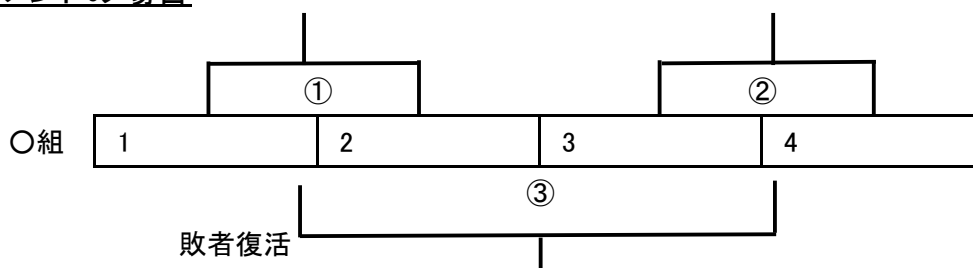

## ●4校トーナメントの場合

このうち、第①②③試合の勝者が決勝トーナメントに進出する。

第①試合は3番と4番の主副審(生徒役員は4名ずつ登録メンバーから出す)

第②試合は1番と2番の主副審(生徒役員は**第①試合勝者**から出す)

第③試合は**第①試合敗者**と**第②試合敗者**の対戦をする。

第③試合の主副審は第①試合勝者と第②試合勝者の合同(生徒役員は**第②試合勝者**)

## ●3校リーグの場合

第1試合 1番ー2番(3番単独で主副審(生徒役員は8名を登録メンバーから出す))

第2試合 3番ー2番(1番単独で主副審(生徒役員は8名を登録メンバーから出す))

第3試合 3番ー1番(2番単独で主副審(生徒役員は8名を登録メンバーから出す))

順位決定は、①勝ち数②セット率(得セット/失セット)③ポイント率(総得点/総失点)

④抽選